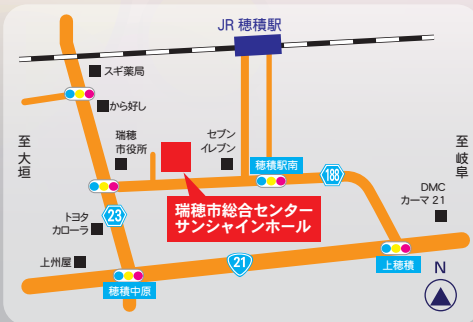

出演

新堀ギターアンサンブル

岐阜ギター合奏団

指揮：寺田和之

10 / 令和元年

入場無料

プログラム

27 日 開場 13:00
開演 13:30

瑞穂市総合センターサンシャインホール

- ・アイネクライネナハトムジークより / W.A. モーツァルト
- ・アルハンブラの思い出 / F. ターレガ
- ・ワルツ第7番 / F. ショパン
- ・星月夜二想フ / 百瀬賢午
- ・アルスノヴァ組曲より / 末廣健児、丸本大悟
- ・ロックオブモーツァルト / 畑中雄大
- ・ドラゴンクエスト序曲 / すぎやまこういち
- ・荒野の7人 / E. バーンスタイン

他

(順不同・曲目は変更になる場合があります)

〒501-0222 瑞穂市別府 1283
TEL 058-327-7588

アクセス

自動車

国道 21 号線穂積中原交差点を北へ約 500 メートル

最寄の駅等

JR 東海 穂積駅より徒歩 7 分